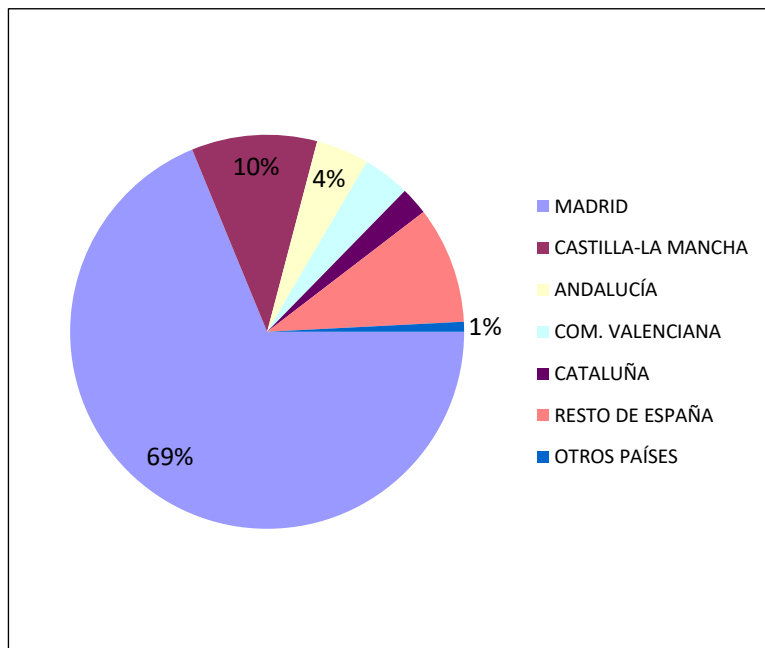

DATOS ESTADÍSTICOS 2024

VISITANTES POR MESES

ENERO	417
FEBRERO	577
MARZO	1162
ABRIL	1151
MAYO	1263
JUNIO	699
JULIO	4201
AGOSTO	464
SEPTIEMBRE	668
OCTUBRE	910
NOVIEMBRE	977
DICIEMBRE	460
TOTAL	12949

VISITANTES AÑO 2024

DATOS ESTADÍSTICOS 2024

VISITANTES POR PROCEDENCIA

MADRID	8907	68,80%
CASTILLA-LA MANCHA	1335	10,30%
ANDALUCÍA	564	4,30%
COM. VALENCIANA	501	3,90%
CATALUÑA	295	2,30%
RESTO DE ESPAÑA	1242	9,60%
OTROS PAÍSES	105	0,80%
TOTAL	12949	100,00%

DATOS ESTADÍSTICOS 2024

VISITANTES DE OTROS PAÍSES

ANDORRA	27	
ESTADOS UNIDOS	16	
MÉJICO	11	
ITALIA	8	
PORTUGAL	8	
FRANCIA	6	
ARGENTINA	6	
OTROS	23	
TOTAL	105	

DATOS ESTADÍSTICOS 2024

EVOLUCIÓN INTERANUAL