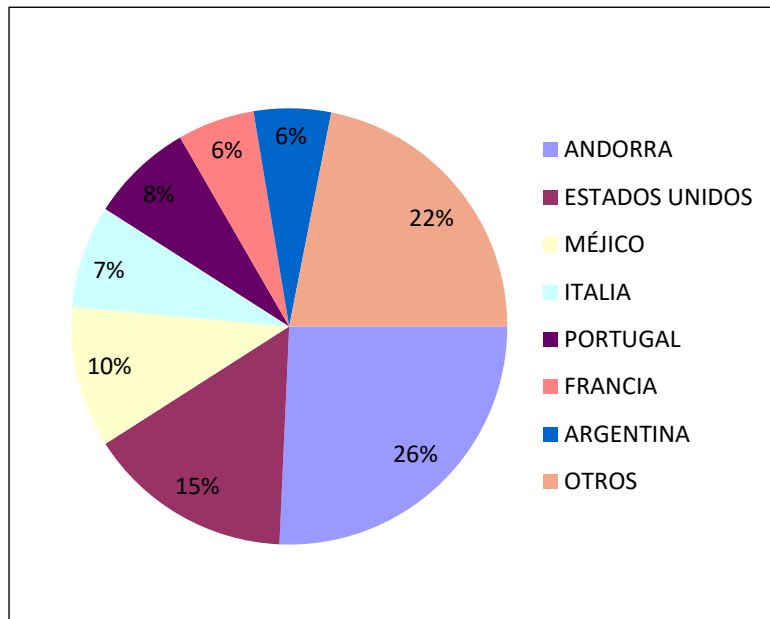

DATOS ESTADÍSTICOS 2024

VISITANTES POR MESES

ENERO	417
FEBRERO	577
MARZO	1162
ABRIL	1151
MAYO	1263
JUNIO	699
JULIO	4201
AGOSTO	464
SEPTIEMBRE	668
OCTUBRE	910
NOVIEMBRE	977
DICIEMBRE	460
TOTAL	12949

VISITANTES AÑO 2024

DATOS ESTADÍSTICOS 2024

VISITANTES POR PROCEDENCIA

MADRID	8907	68,80%
CASTILLA-LA MANCHA	1335	10,30%
ANDALUCÍA	564	4,30%
COM. VALENCIANA	501	3,90%
CATALUÑA	295	2,30%
RESTO DE ESPAÑA	1242	9,60%
OTROS PAÍSES	105	0,80%
TOTAL	12949	100,00%

DATOS ESTADÍSTICOS 2024

VISITANTES DE OTROS PAÍSES

ANDORRA	27	
ESTADOS UNIDOS	16	
MÉJICO	11	
ITALIA	8	
PORTUGAL	8	
FRANCIA	6	
ARGENTINA	6	
OTROS	23	
TOTAL	105	

DATOS ESTADÍSTICOS 2024

EVOLUCIÓN INTERANUAL

2016	7259
2017	13520
2018	14208
2019	15235
2020	5531
2021	7671
2022	12936
2023	19612
2024	12949

DATOS ESTADÍSTICOS 2024

VISITANTES MUSEOS ETNOGRÁFICOS

CASA-MUSEO DEL ARCIPRESTE

4215*

*INCLUIDAS VISITAS DE GRUPOS