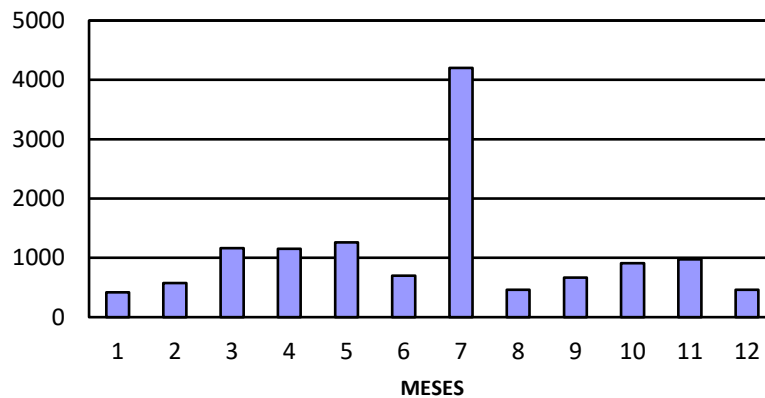

DATOS ESTADÍSTICOS 2024

VISITANTES POR MESES

ENERO	417
FEBRERO	577
MARZO	1162
ABRIL	1151
MAYO	1263
JUNIO	699
JULIO	4201
AGOSTO	464
SEPTIEMBRE	668
OCTUBRE	910
NOVIEMBRE	977
DICIEMBRE	460
TOTAL	12949

VISITANTES AÑO 2024

DATOS ESTADÍSTICOS 2024

VISITANTES POR PROCEDENCIA

MADRID	8907	68,80%
CASTILLA-LA MANCHA	1335	10,30%
ANDALUCÍA	564	4,30%
COM. VALENCIANA	501	3,90%
CATALUÑA	295	2,30%
RESTO DE ESPAÑA	1242	9,60%
OTROS PAÍSES	105	0,80%
TOTAL	12949	100,00%