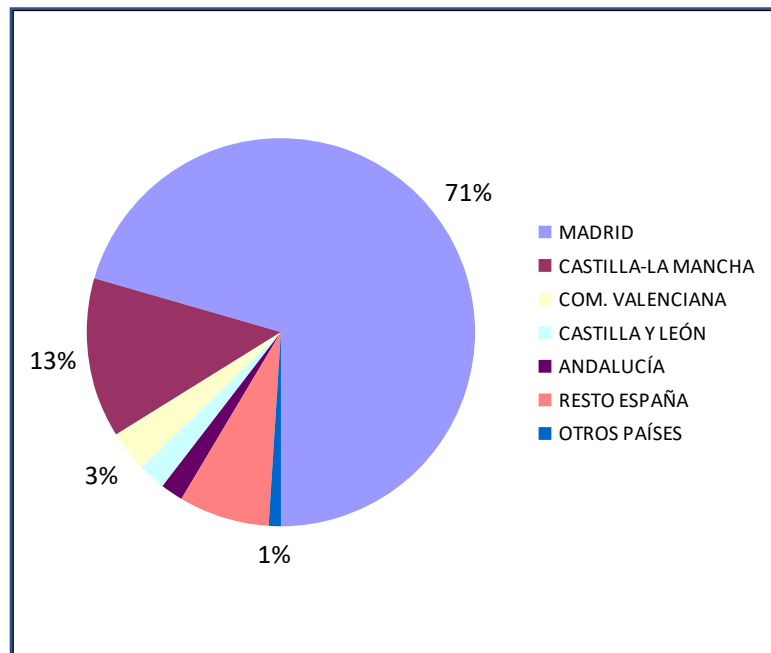

VISITANTES AÑO 2019

Ayuntamiento de Hita
(Guadalajara)

OFICINA MUNICIPAL DE TURISMO

DATOS ESTADÍSTICOS 2019

VISITANTES POR PROCEDENCIA

MADRID	10745	70,50%
CASTILLA-LA MANCHA	2029	13,30%
COM. VALENCIANA	520	3,40%
CASTILLA Y LEÓN	351	2,30%
ANDALUCÍA	285	1,90%
RESTO ESPAÑA	1151	7,60%
OTROS PAÍSES	154	1,00%
TOTAL	15235	100,00%

Ayuntamiento de Hita
(Guadalajara)

OFICINA MUNICIPAL DE TURISMO

DATOS ESTADÍSTICOS 2019

VISITANTES DE OTROS PAÍSES

FRANCIA	44	
ITALIA	26	
REINO UNIDO	14	
BÉLGICA	11	
COLOMBIA	9	
VENEZUELA	5	
URUGUAY	5	
RESTO	40	
TOTAL*	154	