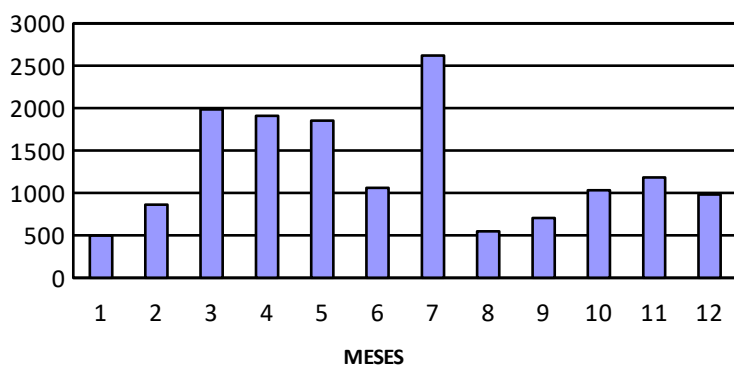

OFICINA MUNICIPAL DE TURISMO

DATOS ESTADÍSTICOS 2019

VISITANTES POR MESES

ENERO	496
FEBRERO	863
MARZO	1986
ABRIL	1908
MAYO	1852
JUNIO	1061
JULIO	2619
AGOSTO	548
SEPTIEMBRE	706
OCTUBRE	1031
NOVIEMBRE	1184
DICIEMBRE	981
TOTAL	15235

VISITANTES AÑO 2019

Ayuntamiento de Hita
(Guadalajara)

OFICINA MUNICIPAL DE TURISMO

DATOS ESTADÍSTICOS 2019

VISITANTES POR PROCEDENCIA

MADRID	10745	70,50%
CASTILLA-LA MANCHA	2029	13,30%
COM. VALENCIANA	520	3,40%
CASTILLA Y LEÓN	351	2,30%
ANDALUCÍA	285	1,90%
RESTO ESPAÑA	1151	7,60%
OTROS PAÍSES	154	1,00%
TOTAL	15235	100,00%