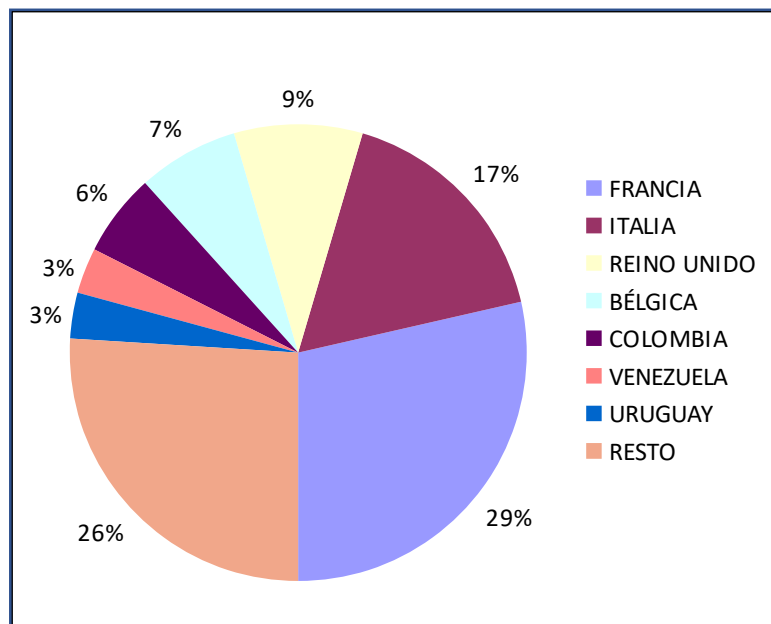

OFICINA MUNICIPAL DE TURISMO

DATOS ESTADÍSTICOS 2019

VISITANTES POR MESES

ENERO	496
FEBRERO	863
MARZO	1986
ABRIL	1908
MAYO	1852
JUNIO	1061
JULIO	2619
AGOSTO	548
SEPTIEMBRE	706
OCTUBRE	1031
NOVIEMBRE	1184
DICIEMBRE	981
TOTAL	15235

VISITANTES AÑO 2019

Ayuntamiento de Hita
(Guadalajara)

OFICINA MUNICIPAL DE TURISMO

DATOS ESTADÍSTICOS 2019

VISITANTES POR PROCEDENCIA

MADRID	10745	70,50%
CASTILLA-LA MANCHA	2029	13,30%
COM. VALENCIANA	520	3,40%
CASTILLA Y LEÓN	351	2,30%
ANDALUCÍA	285	1,90%
RESTO ESPAÑA	1151	7,60%
OTROS PAÍSES	154	1,00%
TOTAL	15235	100,00%

Ayuntamiento de Hita
(Guadalajara)

OFICINA MUNICIPAL DE TURISMO

DATOS ESTADÍSTICOS 2019

VISITANTES DE OTROS PAÍSES

FRANCIA	44	
ITALIA	26	
REINO UNIDO	14	
BÉLGICA	11	
COLOMBIA	9	
VENEZUELA	5	
URUGUAY	5	
RESTO	40	
TOTAL*	154	

* 20 NACIONALIDADES

Ayuntamiento de Hita
(Guadalajara)

DATOS ESTADÍSTICOS 2019

EVOLUCIÓN INTERANUAL

2011	7057
2012	5865
2013	5553
2014	5051
2015	7477
2016	7259
2017	13520
2018	14208
2019	15235

Ayuntamiento de Hita
(Guadalajara)