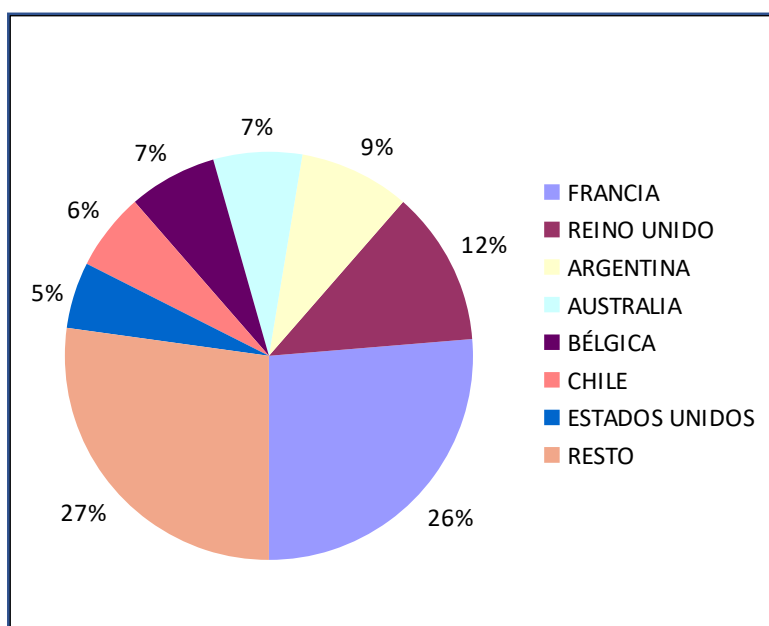

### VISITANTES POR COMUNIDADES AUTÓNOMAS

MADRID	9751	69,20%
CASTILLA-LA MANCHA	1618	11,50%
COM. VALENCIANA	609	4,30%
CATALUÑA	411	2,90%
ANDALUCÍA	382	2,70%
ARAGÓN	297	2,10%
RESTO	1026	7,30%
TOTAL	14094	100,00%

Ayuntamiento de Hita (Guadalajara)

### VISITANTES DE OTROS PAÍSES

FRANCIA	30
REINO UNIDO	14
ARGENTINA	10
AUSTRALIA	8
BÉLGICA	8
CHILE	7
ESTADOS UNIDOS	6
RESTO	31
TOTAL*	114

\* 16 NACIONALIDADES

Ayuntamiento de Hita (Guadalajara)