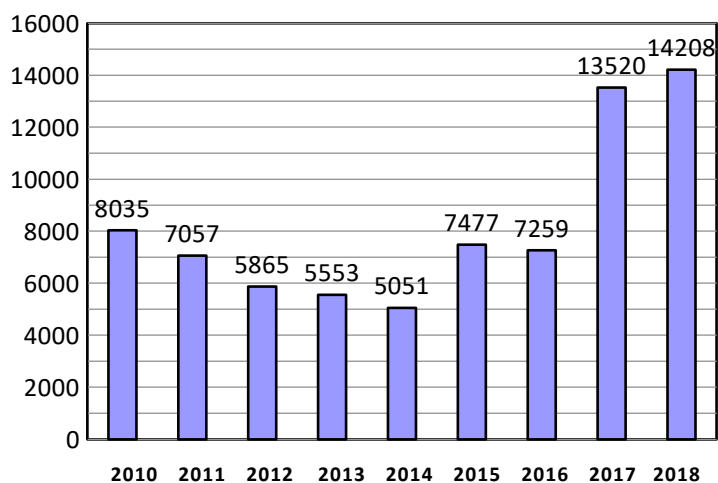

DATOS ESTADÍSTICOS

EVOLUCIÓN INTERANUAL

2010	8035
2011	7057
2012	5865
2013	5553
2014	5051
2015	7477
2016	7259
2017	13520
2018	14208

VISITANTES POR AÑO