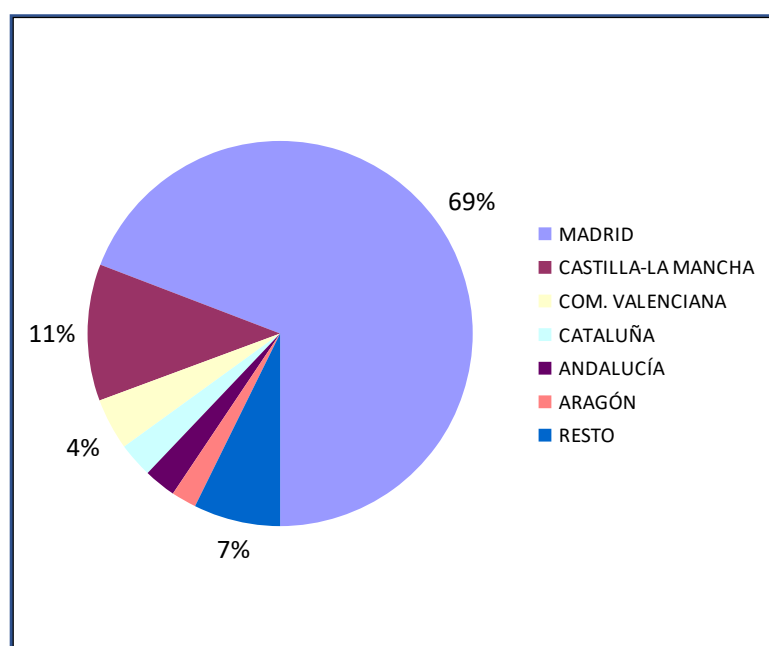

DATOS ESTADÍSTICOS

VISITANTES POR COMUNIDADES AUTÓNOMAS

MADRID	9751	69,20%
CASTILLA-LA MANCHA	1618	11,50%
COM. VALENCIANA	609	4,30%
CATALUÑA	411	2,90%
ANDALUCÍA	382	2,70%
ARAGÓN	297	2,10%
RESTO	1026	7,30%
TOTAL	14094	100,00%