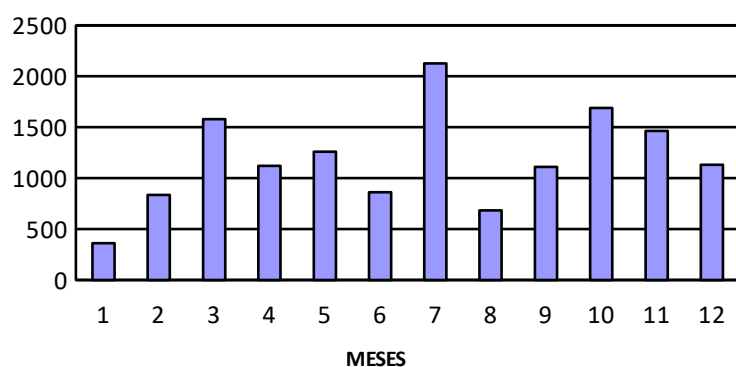

DATOS ESTADÍSTICOS

VISITANTES POR MESES

ENERO	359
FEBRERO	834
MARZO	1578
ABRIL	1120
MAYO	1258
JUNIO	861
JULIO	2126
AGOSTO	681
SEPTIEMBRE	1108
OCTUBRE	1689
NOVIEMBRE	1463
DICIEMBRE	1131
TOTAL	14208

VISITANTES AÑO 2018