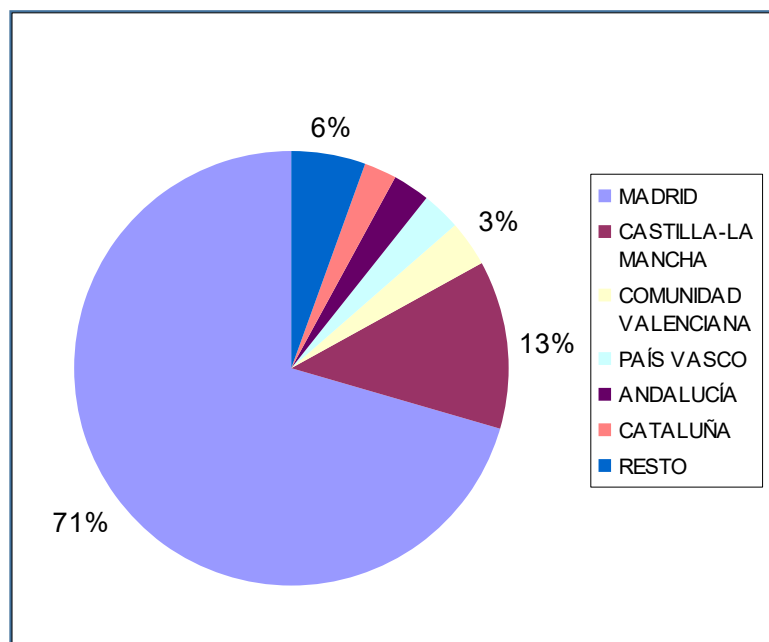

DATOS ESTADÍSTICOS

VISITANTES POR MESES

ENERO	190
FEBRERO	588
MARZO	1033
ABRIL	515
MAYO	844
JUNIO	354
JULIO	1382
AGOSTO	293
SEPTIEMBRE	204
OCTUBRE	885
NOVIEMBRE	464
DICIEMBRE	507
TOTAL	7259

VISITANTES AÑO 2016

Ayuntamiento de Hita (Guadalajara)

DATOS ESTADÍSTICOS

VISITANTES POR COMUNIDADES AUTÓNOMAS

MADRID	5054	70,50%
CASTILLA-LA MANCHA	898	12,50%
COMUNIDAD VALENCIANA	244	3,40%
PAÍS VASCO	206	2,80%
ANDALUCÍA	198	2,70%
CATALUÑA	173	2,40%
RESTO	395	5,70%
TOTAL	7168	100,00%