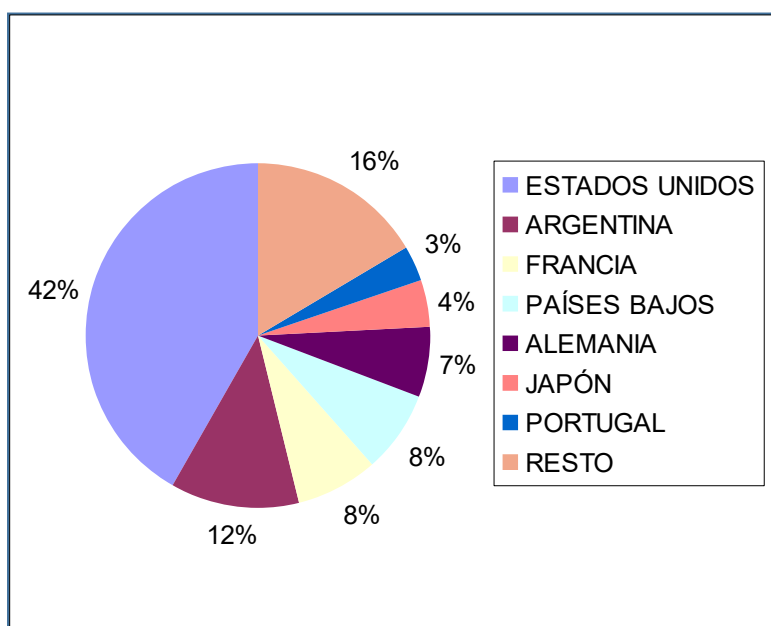

DATOS ESTADÍSTICOS

VISITANTES POR MESES

ENERO	190
FEBRERO	588
MARZO	1033
ABRIL	515
MAYO	844
JUNIO	354
JULIO	1382
AGOSTO	293
SEPTIEMBRE	204
OCTUBRE	885
NOVIEMBRE	464
DICIEMBRE	507
TOTAL	7259

VISITANTES AÑO 2016

Ayuntamiento de Hita (Guadalajara)

DATOS ESTADÍSTICOS

VISITANTES POR COMUNIDADES AUTÓNOMAS

MADRID	5054	70,50%
CASTILLA-LA MANCHA	898	12,50%
COMUNIDAD VALENCIANA	244	3,40%
PAÍS VASCO	206	2,80%
ANDALUCÍA	198	2,70%
CATALUÑA	173	2,40%
RESTO	395	5,70%
TOTAL	7168	100,00%

Ayuntamiento de Hita (Guadalajara)

DATOS ESTADÍSTICOS

VISITANTES DE OTROS PAÍSES

ESTADOS UNIDOS	38
ARGENTINA	11
FRANCIA	7
PAÍSES BAJOS	7
ALEMANIA	6
JAPÓN	4
PORTUGAL	3
RESTO	15
TOTAL	91

Ayuntamiento de Hita (Guadalajara)