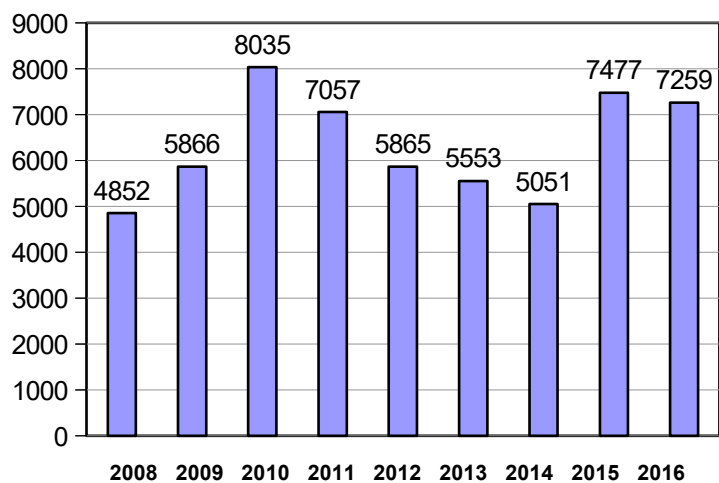

DATOS ESTADÍSTICOS

VISITANTES POR MESES

ENERO	190
FEBRERO	588
MARZO	1033
ABRIL	515
MAYO	844
JUNIO	354
JULIO	1382
AGOSTO	293
SEPTIEMBRE	204
OCTUBRE	885
NOVIEMBRE	464
DICIEMBRE	507
TOTAL	7259

VISITANTES AÑO 2016

Ayuntamiento de Hita (Guadalajara)

DATOS ESTADÍSTICOS

VISITANTES DE OTROS PAÍSES

ESTADOS UNIDOS	38
ARGENTINA	11
FRANCIA	7
PAÍSES BAJOS	7
ALEMANIA	6
JAPÓN	4
PORTUGAL	3
RESTO	15
TOTAL	91

Ayuntamiento de Hita (Guadalajara)

DATOS ESTADÍSTICOS

EVOLUCIÓN INTERANUAL

2008	4852
2009	5866
2010	8035
2011	7057
2012	5865
2013	5553
2014	5051
2015	7477
2016	7259

VISITANTES POR AÑO

Ayuntamiento de Hita (Guadalajara)