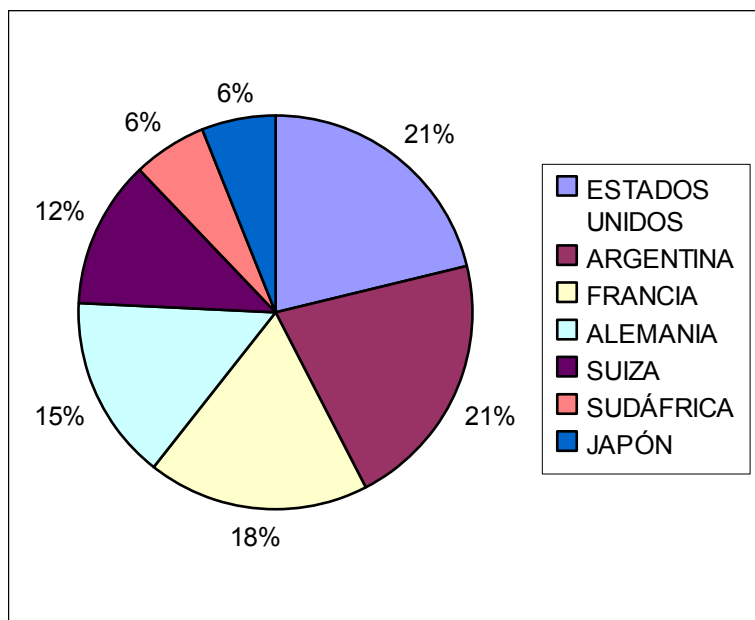

DATOS ESTADÍSTICOS

VISITANTES DE OTROS PAÍSES

ESTADOS UNIDOS	7	
ARGENTINA	7	
FRANCIA	6	
ALEMANIA	5	
SUIZA	4	
SUDÁFRICA	2	
JAPÓN	2	
TOTAL	33	

Ayuntamiento de Hita (Guadalajara)