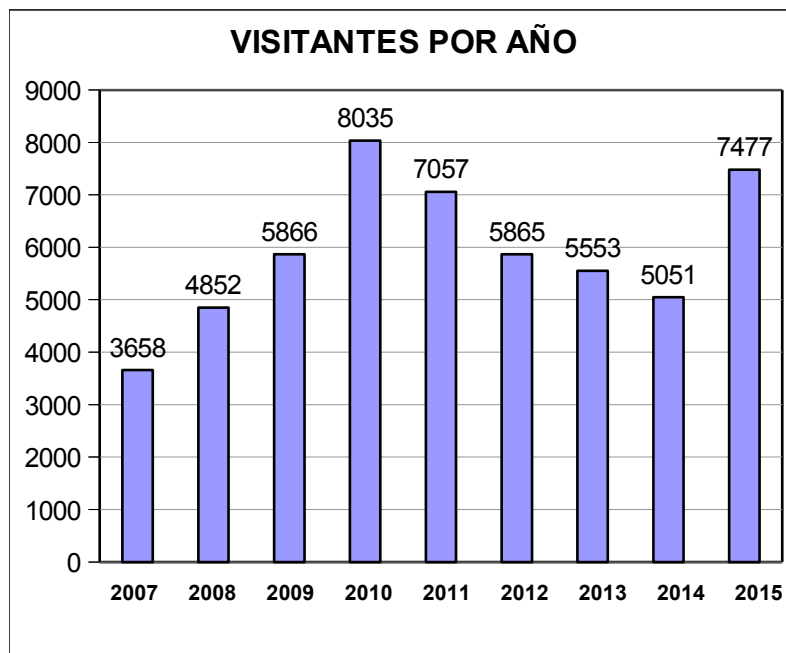

#### VISITANTES POR MESES

ENERO	161
FEBRERO	733
MARZO	1119
ABRIL	992
MAYO	820
JUNIO	395
JULIO	1081
AGOSTO	227
SEPTIEMBRE	322
OCTUBRE	657
NOVIEMBRE	583
DICIEMBRE	387
<b>TOTAL</b>	<b>7477</b>

### VISITANTES DE OTROS PAÍSES

ESTADOS UNIDOS	7	
ARGENTINA	7	
FRANCIA	6	
ALEMANIA	5	
SUIZA	4	
SUDÁFRICA	2	
JAPÓN	2	
TOTAL	33	

Ayuntamiento de Hita (Guadalajara)

### EVOLUCIÓN INTERANUAL

2007	3658
2008	4852
2009	5866
2010	8035
2011	7057
2012	5865
2013	5553
2014	5051
2015	7477

Ayuntamiento de Hita (Guadalajara)