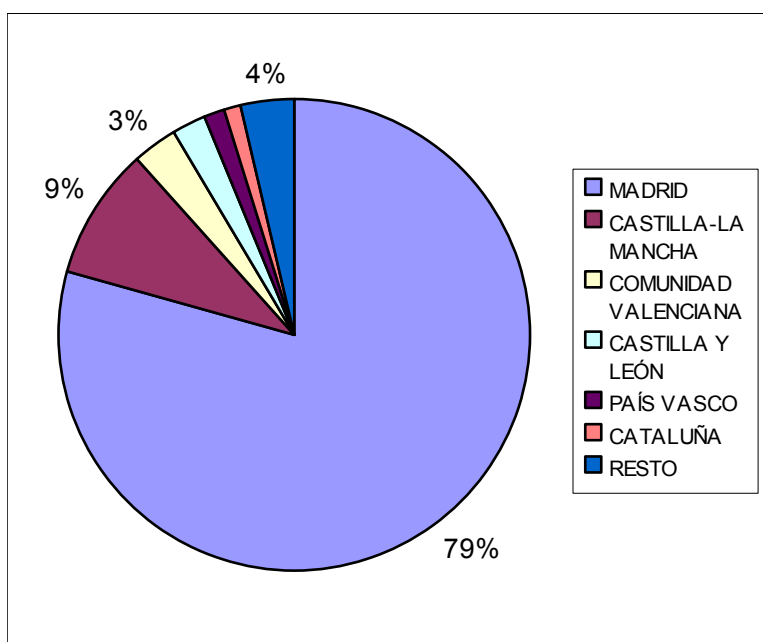

DATOS ESTADÍSTICOS

VISITANTES POR COMUNIDADES AUTÓNOMAS

MADRID	5905	79,00%
CASTILLA-LA MANCHA	674	9,00%
COMUNIDAD VALENCIANA	230	3,00%
CASTILLA Y LEÓN	172	2,30%
PAÍS VASCO	105	1,40%
CATALUÑA	85	1,10%
RESTO	273	3,60%
TOTAL	7444	

Ayuntamiento de Hita (Guadalajara)