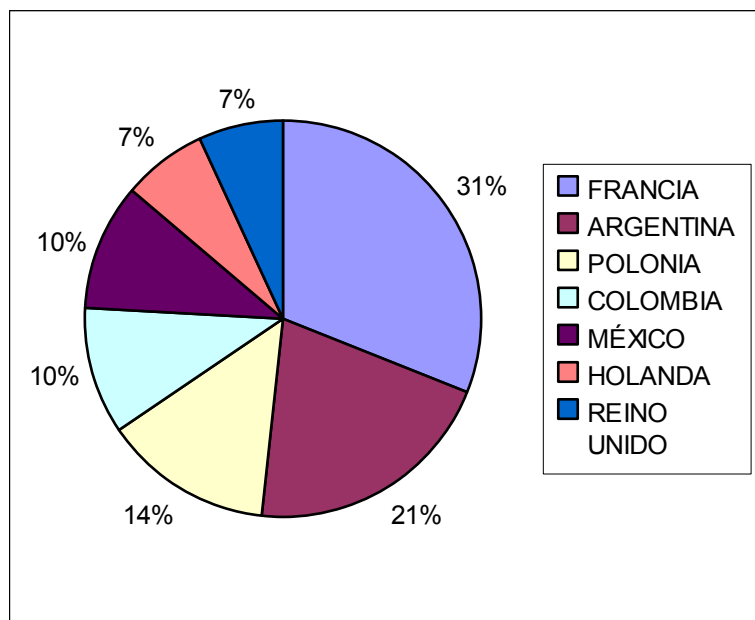

OFICINA DE TURISMO DE HITA. AÑO 2014

DATOS ESTADÍSTICOS

VISITANTES POR MESES

ENERO	164
FEBRERO	204
MARZO	463
ABRIL	548
MAYO	565
JUNIO	218
JULIO	1132
AGOSTO	156
SEPTIEMBRE	306
OCTUBRE	410
NOVIEMBRE	618
DICIEMBRE	267
TOTAL	5051

VISITANTES AÑO 2014

Ayuntamiento de Hita (Guadalajara)

DATOS ESTADÍSTICOS

VISITANTES POR COMUNIDADES AUTONOMAS

MADRID	3597	71,60%
CASTILLA-LA MANCHA	691	13,80%
ARAGÓN	159	3,10%
C. VALENCIANA	140	2,80%
PAÍS VASCO	102	2,00%
CASTILLA Y LEÓN	74	1,50%
RESTO	259	5,20%
TOTAL	5022	100,00%

Ayuntamiento de Hita (Guadalajara)

DATOS ESTADÍSTICOS

VISITANTES DE OTROS PAÍSES

FRANCIA	9	
ARGENTINA	6	
POLONIA	4	
COLOMBIA	3	
MÉXICO	3	
HOLANDA	2	
REINO UNIDO	2	
TOTAL	29	

Ayuntamiento de Hita (Guadalajara)