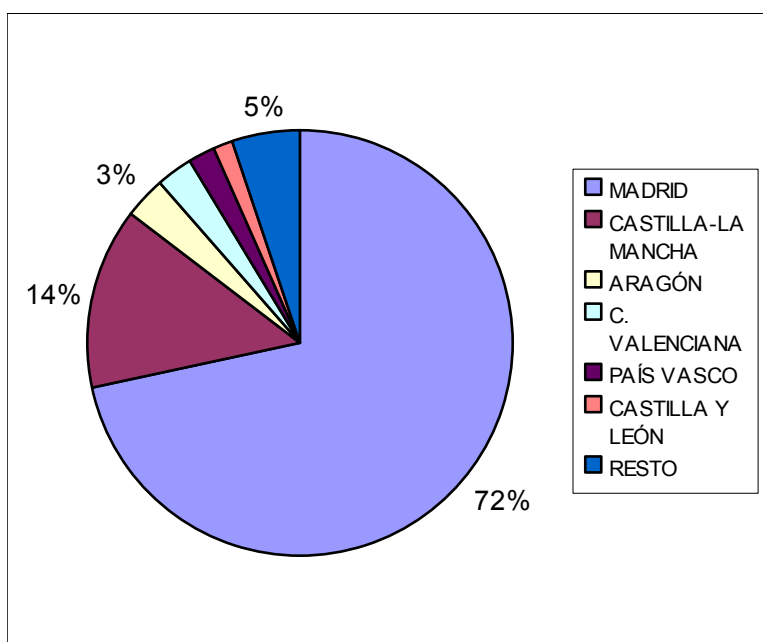

OFICINA DE TURISMO DE HITA. AÑO 2014

DATOS ESTADÍSTICOS

VISITANTES POR MESES

ENERO	164
FEBRERO	204
MARZO	463
ABRIL	548
MAYO	565
JUNIO	218
JULIO	1132
AGOSTO	156
SEPTIEMBRE	306
OCTUBRE	410
NOVIEMBRE	618
DICIEMBRE	267
TOTAL	5051

VISITANTES AÑO 2014

Ayuntamiento de Hita (Guadalajara)

DATOS ESTADÍSTICOS

VISITANTES POR COMUNIDADES AUTONOMAS

MADRID	3597	71,60%
CASTILLA-LA MANCHA	691	13,80%
ARAGÓN	159	3,10%
C. VALENCIANA	140	2,80%
PAÍS VASCO	102	2,00%
CASTILLA Y LEÓN	74	1,50%
RESTO	259	5,20%
TOTAL	5022	100,00%

Ayuntamiento de Hita (Guadalajara)

DATOS ESTADÍSTICOS

VISITANTES DE OTROS PAÍSES

FRANCIA	9	
ARGENTINA	6	
POLONIA	4	
COLOMBIA	3	
MÉXICO	3	
HOLANDA	2	
REINO UNIDO	2	
TOTAL	29	

Ayuntamiento de Hita (Guadalajara)