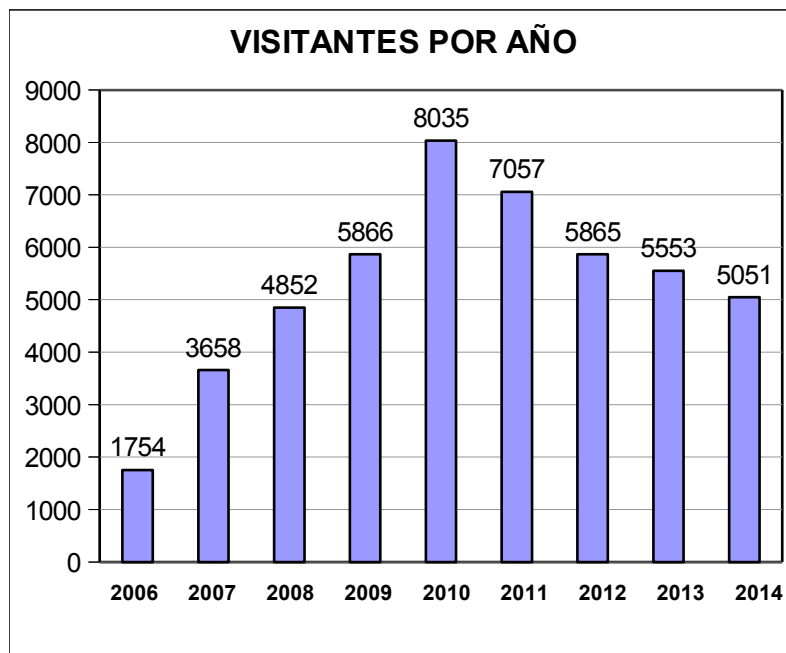

OFICINA DE TURISMO DE HITA. AÑO 2014

DATOS ESTADÍSTICOS

VISITANTES POR MESES

ENERO	164
FEBRERO	204
MARZO	463
ABRIL	548
MAYO	565
JUNIO	218
JULIO	1132
AGOSTO	156
SEPTIEMBRE	306
OCTUBRE	410
NOVIEMBRE	618
DICIEMBRE	267
TOTAL	5051

VISITANTES AÑO 2014

Ayuntamiento de Hita (Guadalajara)

DATOS ESTADÍSTICOS

VISITANTES POR COMUNIDADES AUTONOMAS

MADRID	3597	71,60%
CASTILLA-LA MANCHA	691	13,80%
ARAGÓN	159	3,10%
C. VALENCIANA	140	2,80%
PAÍS VASCO	102	2,00%
CASTILLA Y LEÓN	74	1,50%
RESTO	259	5,20%
TOTAL	5022	100,00%

Ayuntamiento de Hita (Guadalajara)

DATOS ESTADÍSTICOS

VISITANTES DE OTROS PAÍSES

FRANCIA	9	
ARGENTINA	6	
POLONIA	4	
COLOMBIA	3	
MÉXICO	3	
HOLANDA	2	
REINO UNIDO	2	
TOTAL	29	

Ayuntamiento de Hita (Guadalajara)

DATOS ESTADÍSTICOS

EVOLUCION INTERANUAL

2006	1754
2007	3658
2008	4852
2009	5866
2010	8035
2011	7057
2012	5865
2013	5553
2014	5051

Ayuntamiento de Hita (Guadalajara)